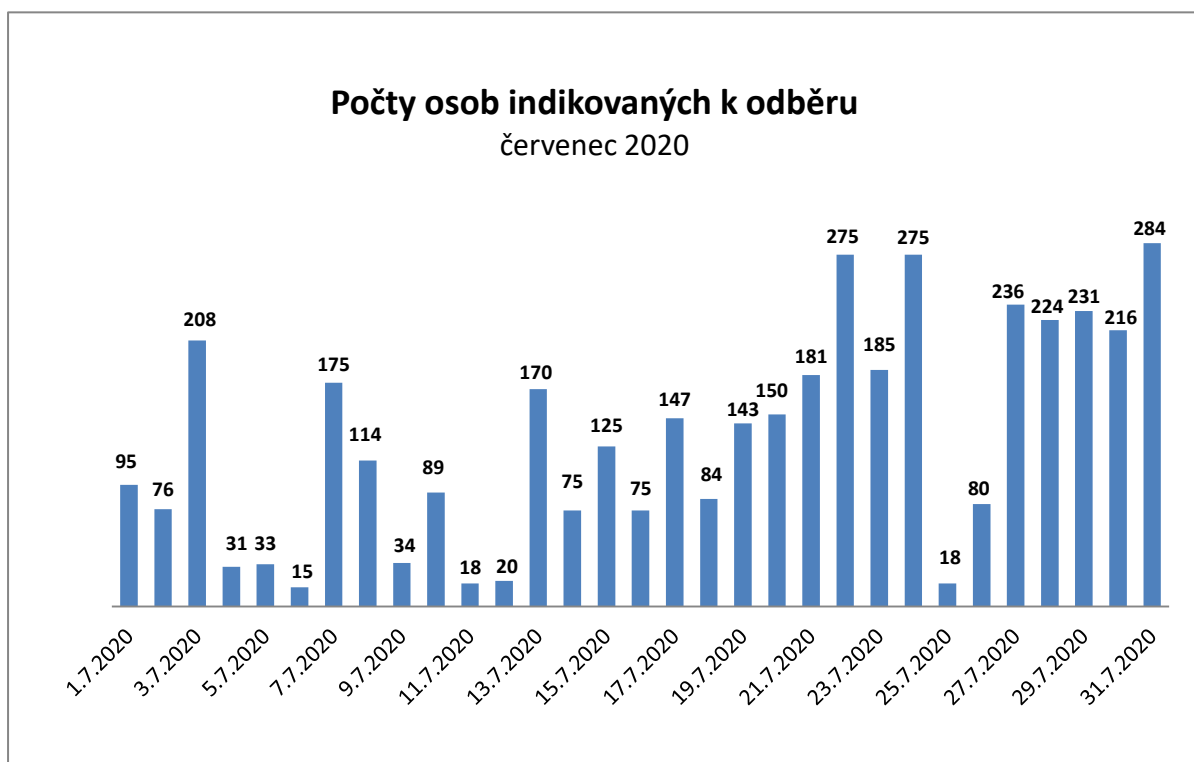

Počty osob indikovaných k odběru srpen 2020

Počty osob indikovaných k odběru červenec 2020

Počet osob indikovaných k odběru v červenci 2020 – 4 082
 červnu 2020 – 1 602
 květnu 2020 – 3 223
 dubnu 2020 – 4 710
 březnu 2020 – 1 328