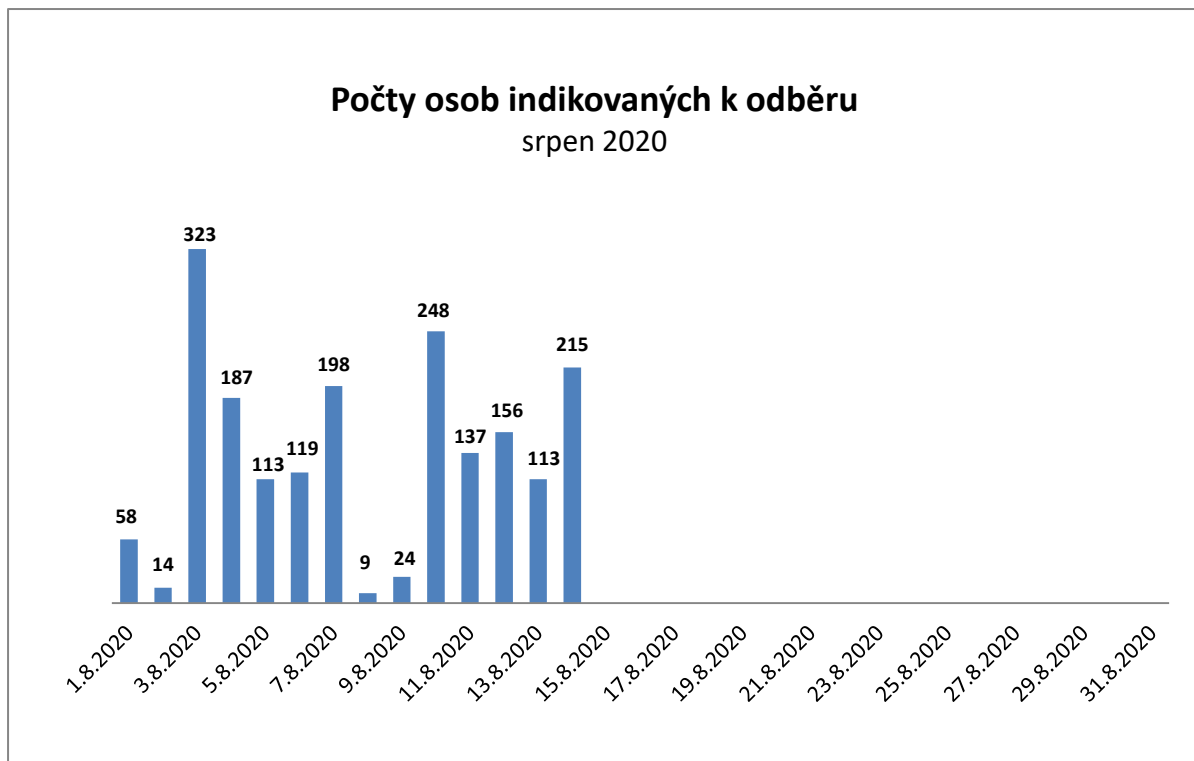

Počty osob indikovaných k odběru srpen 2020

Počty osob indikovaných k odběru červenec 2020

Počet osob indikovaných k odběru v červenci 2020 – 4 082
 červnu 2020 – 1 602
 květnu 2020 – 3 223
 dubnu 2020 – 4 710
 březnu 2020 – 1 328