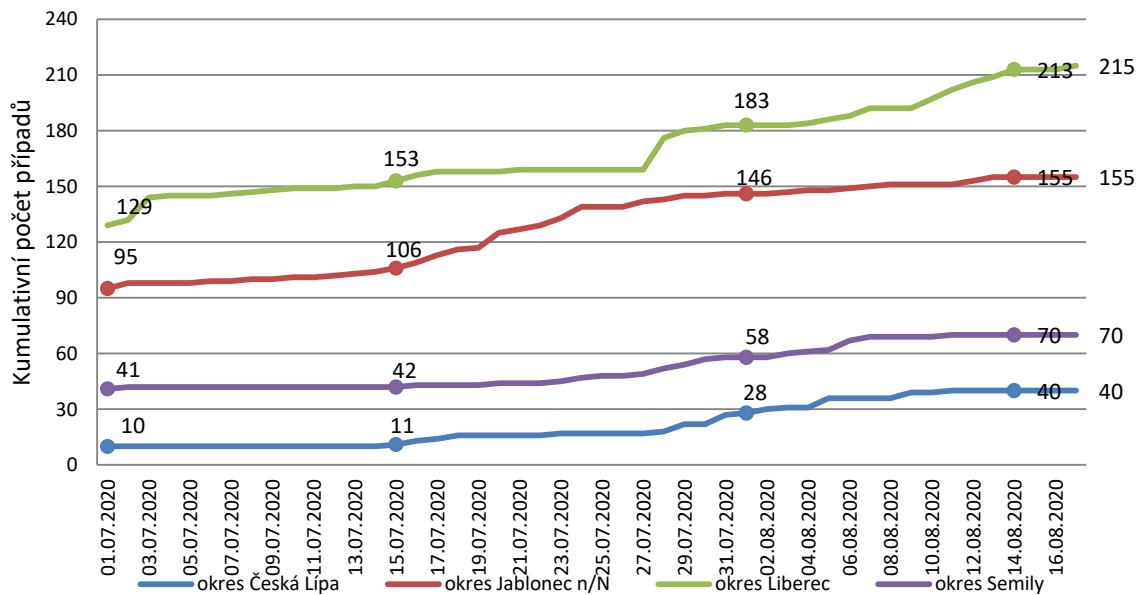

Vývoj kumulativního počtu případů COVID-19 v LK

dle okresů, od 1.7.2020

Aktualizace 17. 8. 2020 v 20:00