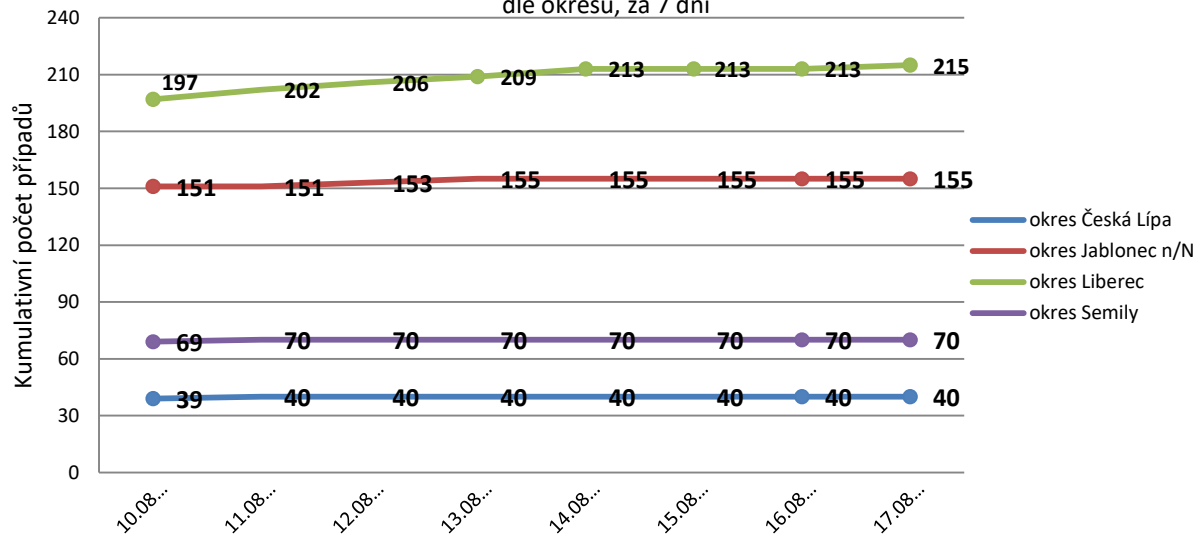

Vývoj kumulativního počtu případů COVID-19 v LK

dle okresů, za 7 dní

Aktualizace 17. 8. 2020 v 20:00